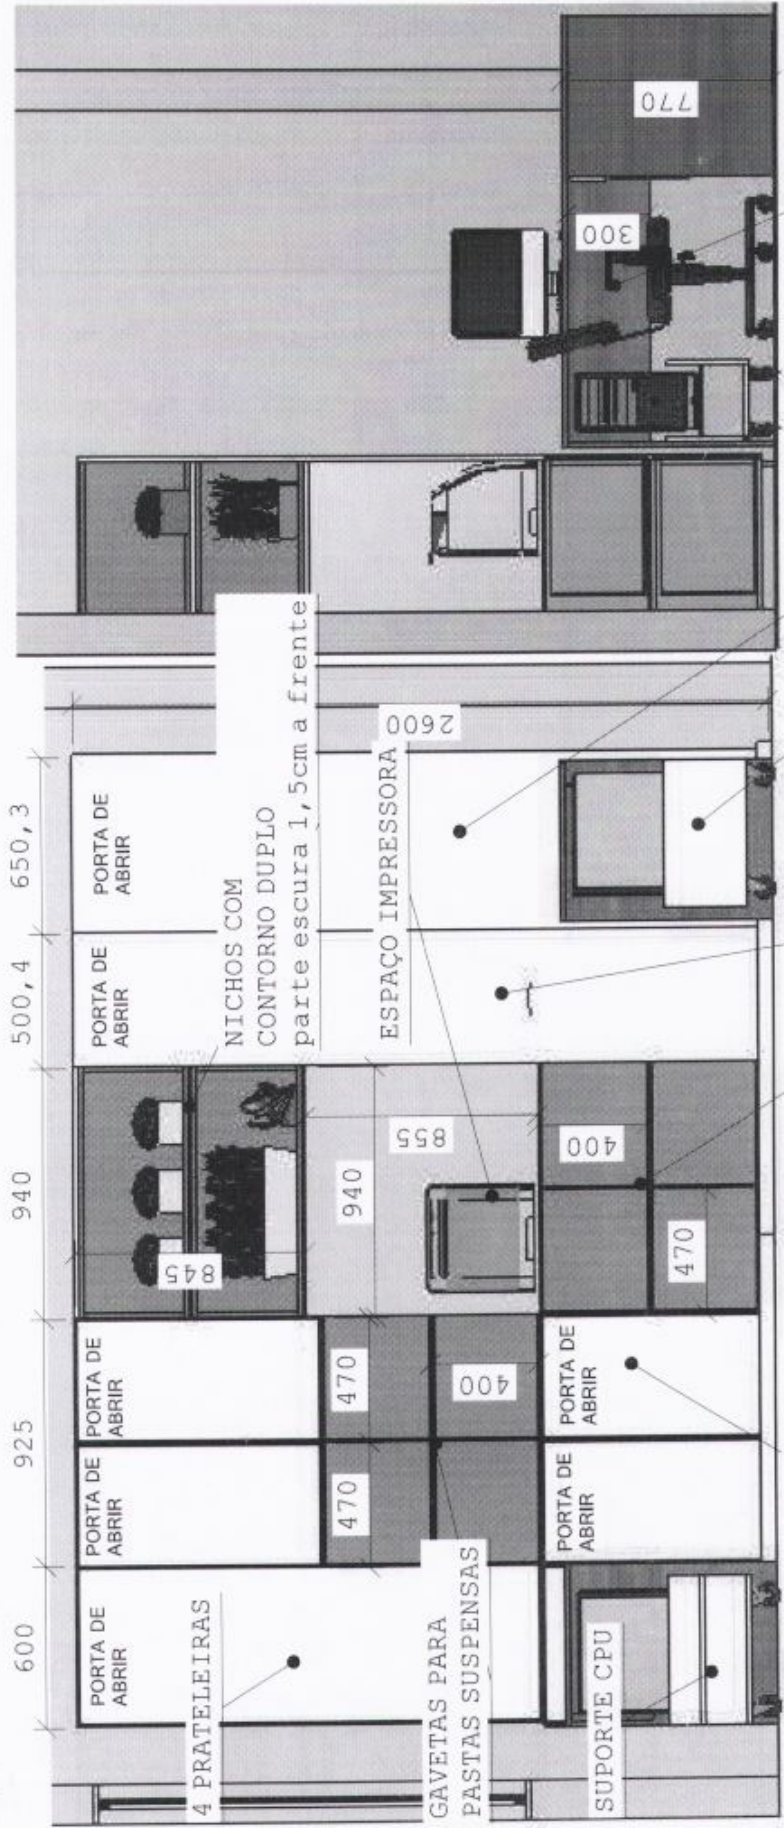

1121869

VISTA SUPERIOR 1:25

- OBS:
- CONFERIR MEDIDAS NO LOCAL;
  - MÓVEL EM MDF 15 MM E ENGROSSAMENTOS PARA ESTRUTURA;
  - COR E PUXADORES A DEFINIR COM SECRETARIA DE SAÚDE;
  - DOBRADIÇAS E CORREDIÇAS COM AMORTEDIMENTO;
  - PREVER INTALAÇÕES DE IMPRESSORA, COMPUTADORES E TELEFONES;

VISTA C 1:25

FUNDO

SUPORTE PARA CPU E ESTABILIZADOR  
COM RODIZIOS

VISTA A 1:25

FUNDO RECUADO 30 CM

FUNDO RECUADO 30 CM

VISTA E 1:25

TAMPOS EM MDF 20 MM

GAVETAS COM CHAVE

TAMPOS EM MDF 20 MM

PARTE INFERIOR  
COM UMA PRATELEIRA

VISTAA 1:25

4 PRATELEIRAS

VISTAD 1:25

GAVETAS PARA PASTAS SUSPENSAS

SUPPORTE CPU