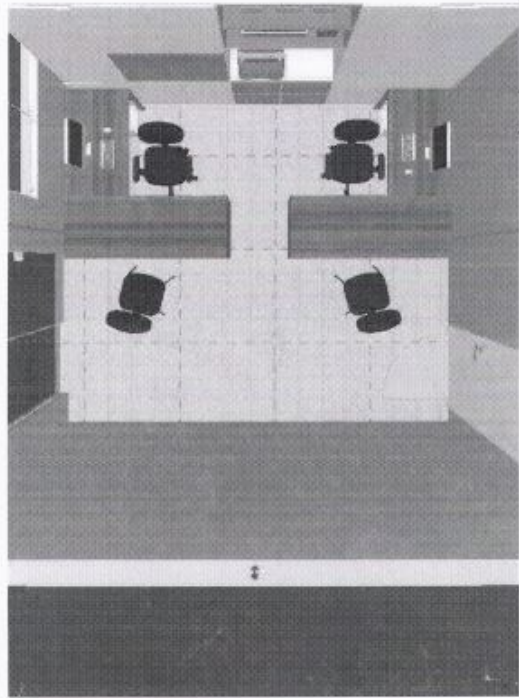

1121869

VISTA SUPERIOR 1:25

- OBS:
- CONFERIR MEDIDAS NO LOCAL;
  - MÓVEL EM MDF 15 MM E ENGROSSAMENTOS PARA ESTRUTURA;
  - COR E PUXADORES A DEFINIR COM SECRETARIA DE SAÚDE;
  - DOBRADIÇAS E CORREDIÇAS COM AMORTEDIMENTO;
  - PREVER INTALAÇÕES DE IMPRESSORA, COMPUTADORES E TELEFONES;

VISTA C 1:25

FUNDO

SUPORTE PARA CPU E ESTABILIZADOR  
COM RODIZIOS

VISTA A 1:25

FUNDO RECUADO 30 CM

FUNDO RECUADO 30 CM

VISTA E 1:25

TAMPOS EM MDF 20 MM