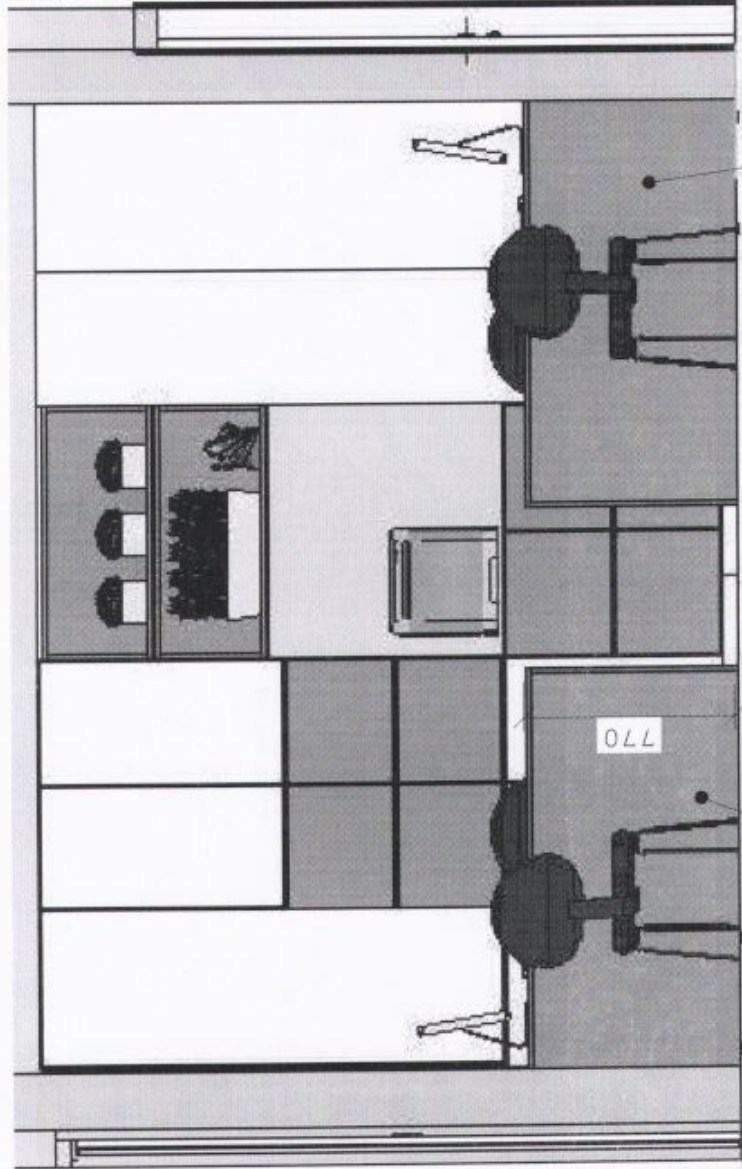

1121869

VISTA SUPERIOR 1:25

- OBS:
- CONFERIR MEDIDAS NO LOCAL;
  - MÓVEL EM MDF 15 MM E ENGROSSAMENTOS PARA ESTRUTURA;
  - COR E PUXADORES A DEFINIR COM SECRETARIA DE SAÚDE;
  - DOBRADIÇAS E CORREDIÇAS COM AMORTEDIMENTO;
  - PREVER INTALAÇÕES DE IMPRESSORA, COMPUTADORES E TELEFONES;

VISTA C 1:25

FUNDO

SUPORTE PARA CPU E ESTABILIZADOR  
COM RODIZIOS

VISTA A 1:25

FUNDO RECUADO 30 CM

FUNDO RECUADO 30 CM

VISTA E 1:25

TAMPOS EM MDF 20 MM

GAVETAS COM CHAVE

TAMPOS EM MDF 20 MM

PARTE INFERIOR  
COM UMA PRATELEIRA

VISTAA 1:25

4 PRATELEIRAS

VISTAD 1:25

GAVETAS PARA PASTAS SUSPENSAS

SUPPORTE CPU