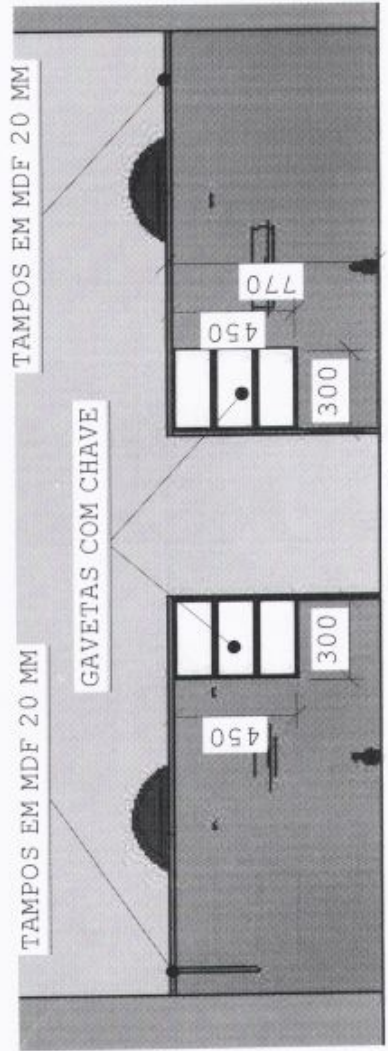

1121869

VISTA SUPERIOR 1:25

- OBS:
- CONFERIR MEDIDAS NO LOCAL;
  - MÓVEL EM MDF 15 MM E ENGROSSAMENTOS PARA ESTRUTURA;
  - COR E PUXADORES A DEFINIR COM SECRETARIA DE SAÚDE;
  - DOBRADIÇAS E CORREDIÇAS COM AMORTEDIMENTO;
  - PREVER INTALAÇÕES DE IMPRESSORA, COMPUTADORES E TELEFONES;

VISTA C 1:25

FUNDO

SUPORTE PARA CPU E ESTABILIZADOR  
COM RODIZIOS

VISTA A 1:25

FUNDO RECUADO 30 CM

FUNDO RECUADO 30 CM

VISTA E 1:25

TAMPOS EM MDF 20 MM

GAVETAS COM CHAVE

TAMPOS EM MDF 20 MM

PARTE INFERIOR  
COM UMA PRATELEIRA

VISTAA 1:25

4 PRATELEIRAS

VISTAD 1:25

GAVETAS PARA PASTAS SUSPENSAS

SUPPORTE CPU