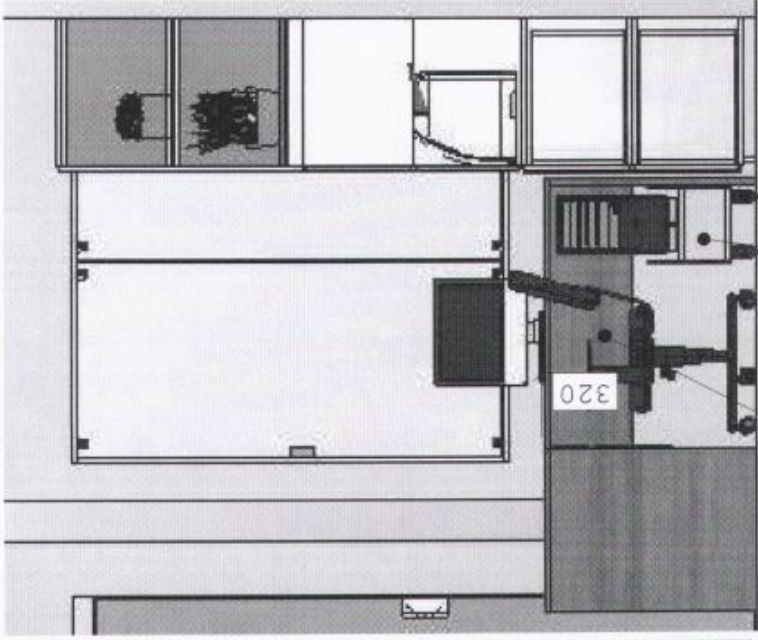

1121869

VISTA SUPERIOR 1:25

- OBS:
- CONFERIR MEDIDAS NO LOCAL;
  - MÓVEL EM MDF 15 MM E ENGROSSAMENTOS PARA ESTRUTURA;
  - COR E PUXADORES A DEFINIR COM SECRETARIA DE SAÚDE;
  - DOBRADIÇAS E CORREDIÇAS COM AMORTEDIMENTO;
  - PREVER INTALAÇÕES DE IMPRESSORA, COMPUTADORES E TELEFONES;

VISTA C 1:25

FUNDO

SUPORTE PARA CPU E ESTABILIZADOR  
COM RODIZIOS

VISTA A 1:25

FUNDO RECUADO 30 CM

FUNDO RECUADO 30 CM

VISTA E 1:25

TAMPOS EM MDF 20 MM

GAVETAS COM CHAVE

TAMPOS EM MDF 20 MM

PARTE INFERIOR  
COM UMA PRATELEIRA

VISTAA 1:25

4 PRATELEIRAS

VISTAD 1:25

GAVETAS PARA PASTAS SUSPENSAS

SUPPORTE CPU