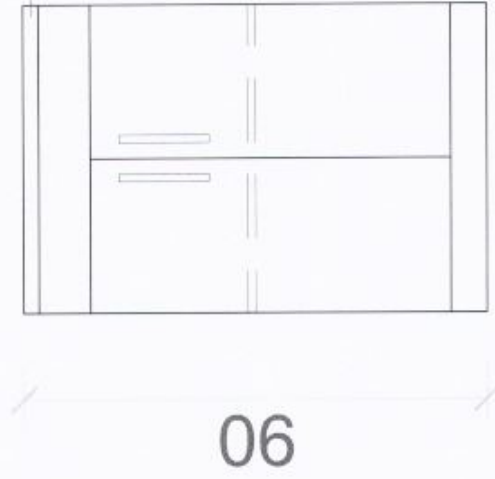

1781011

Usar tampo e troneira existente

Obs:

- medidas aproximadas;
- Usar MDF 15 mm ultra cor branca;

MÓVEL SALA ENF. DAIANE