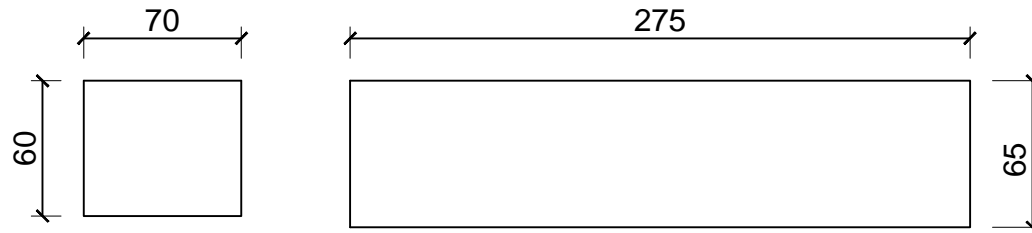

MÓVEL EM MDF 15 MM - CRAS

MÓDULO 5 PORTAS / APARADOR DUAS PORTAS

Obs.: Ver posição para instalação no local com responsável

Usar cor do mobiliário existente - definir com responsável

PUXADORES INÓX 17 CM
(seguir modelo dos móveis já existentes)