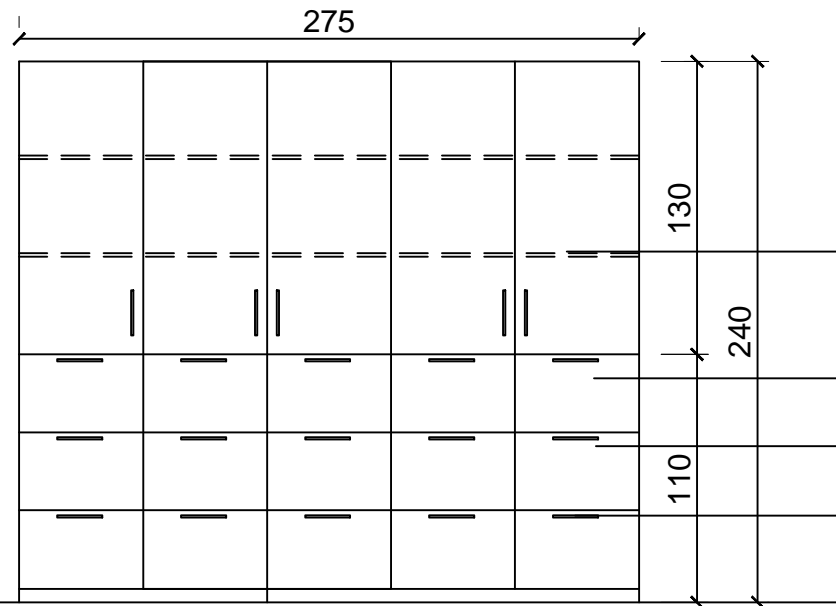

MÓVEL EM MDF 15 MM - CRAS

MÓDULO 5 PORTAS / APARADOR DUAS PORTAS

Obs.: Ver posição para instalação no local com responsável

Usar cor do mobiliário existente - definir com responsável

PUXADORES INÓX 17 CM
(seguir modelo dos móveis já existentes)

PRATELEIRAS

MÓVEL EM MDF AMADEIRADO
DOBRADIÇAS E CORREDIÇAS COM
AMORTECIMENTO

GAVETAS PARA PASTAS
SUSPENSAS

PUXADORES INÓX 22 CM
(seguir modelo dos móveis já existentes)