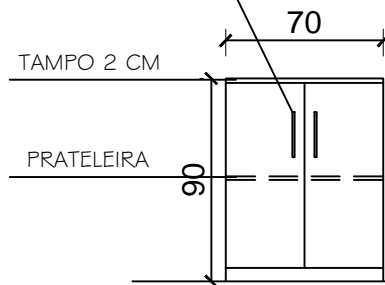

MÓVEL EM MDF 15 MM - CRAS

MÓDULO 5 PORTAS / APARADOR DUAS PORTAS

Obs.: Ver posição para instalação no local com responsável

Usar cor do mobiliário existente - definir com responsável

PUXADORES INÓX 17 CM
(seguir modelo dos móveis já existentes)