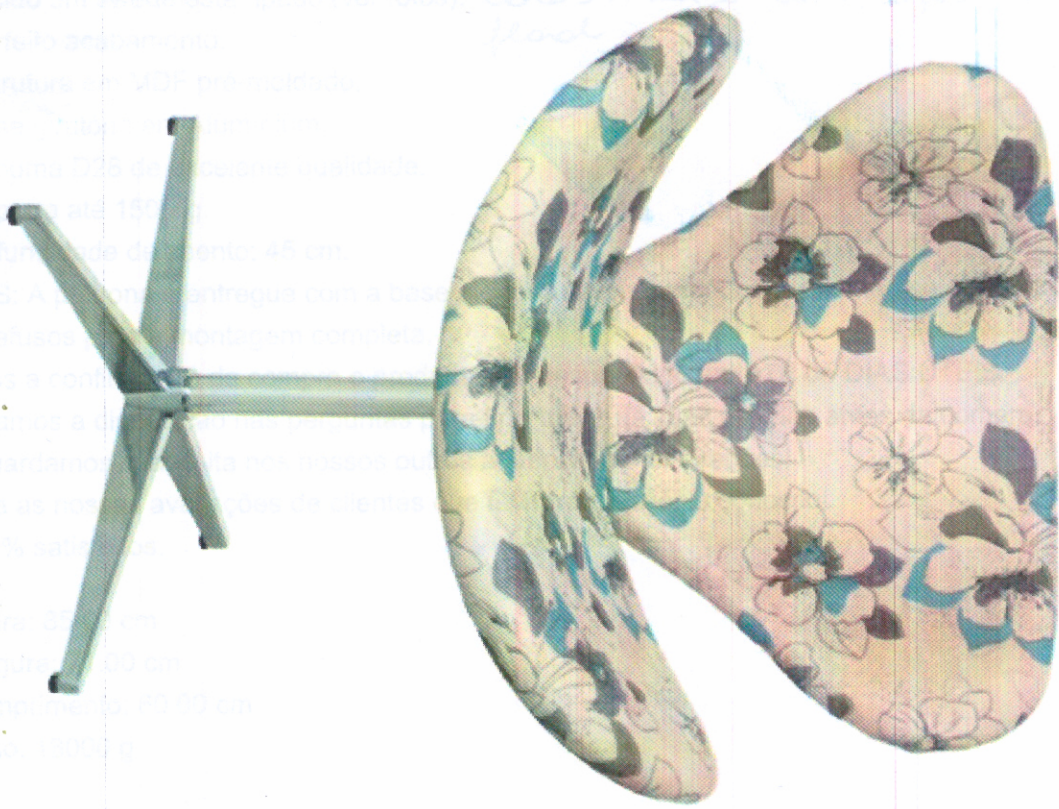

Tecido em tecido de algodão (ver fotos) Cores: Verde, Amarelo, Azul, Rosa, Branco
- Produto personalizado
- Estrutura em MDF pré-lacada
- Base em 4 pernas
- Altura da base: 45 cm
- Profundidade do assento: 45 cm
OBS: A entrega é feita com a base para facilitar o transporte.
Após a entrega, o cliente deve aguardar a montagem.
Estando a disposição nos fins de semana e feriados.
Vem as nossas lojas de móveis de madeira 100% natural.
Altura: 85 cm
Largura: 60 cm
Comprimento: 80 cm
Peso: 100 kg

3
MODELO POLTRONA ITEM 14