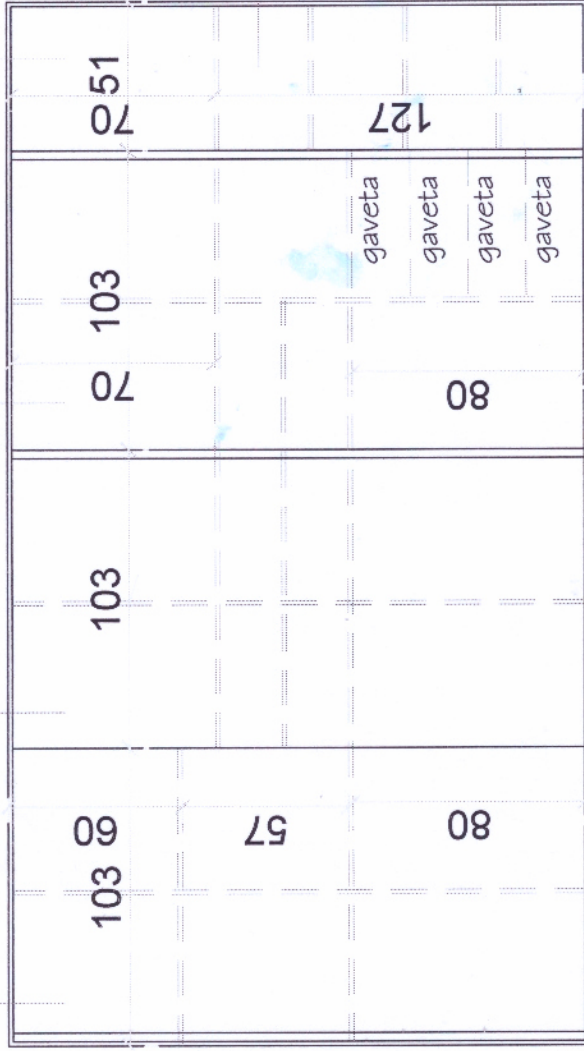

360

PORTA DE CORRER

PORTA DE CORRER

PORTA DE CORRER

PORTA DE ABRIR

MÓVEL EM MDF ULTRA
BRANCO

PÉS METÁLICOS
PARA SUSTENTAÇÃO

360